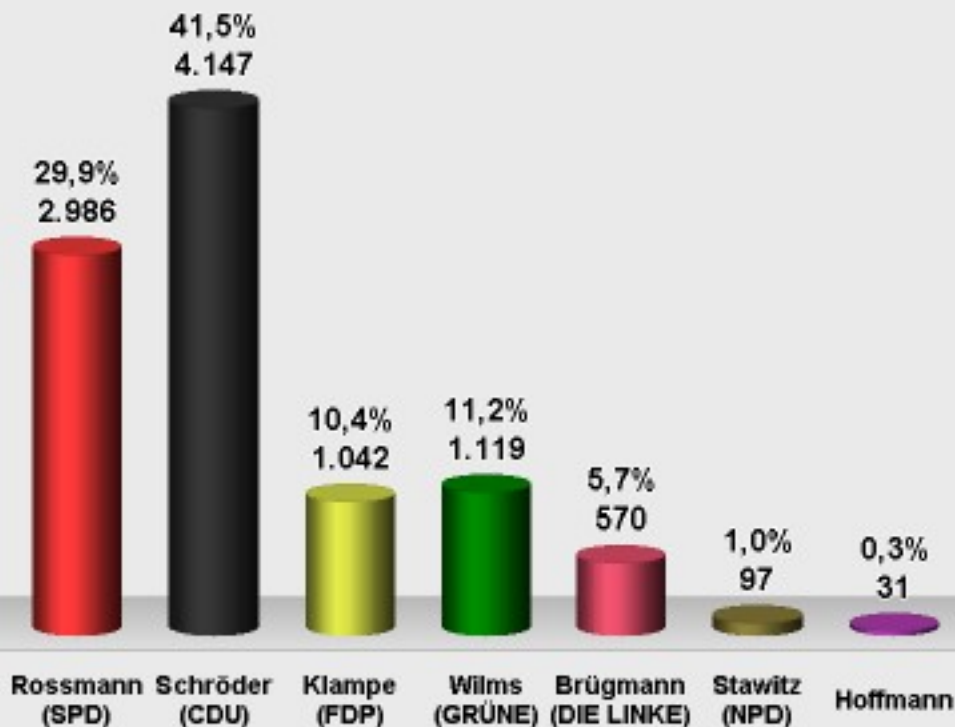

Bundestagswahl 2009 Erststimme
Vorläufiges Endergebnis
Stimmenanteile in Prozent (%)

Wahlbeteiligung 78,3%

Bundestagswahl 2009 Zweitstimme

Vorläufiges Endergebnis

Stimmenanteile in Prozent (%)

Wahlbeteiligung 78,3%