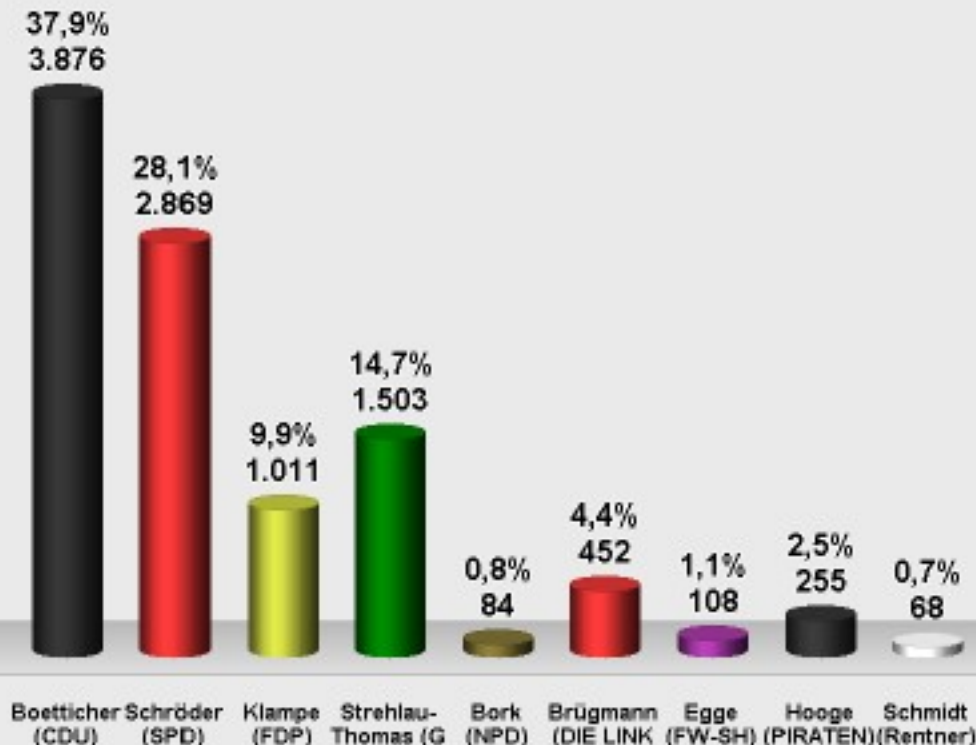

**Landtagswahl 2009 Erststimme**  
**Vorläufiges Endergebnis**  
Stimmenanteile in Prozent (%)

*Wahlbeteiligung 81,0%*

Landtagswahl 2009 Zweitstimme  
Vorläufiges Endergebnis  
Stimmenanteile in Prozent (%)

Wahlbeteiligung 81,0%